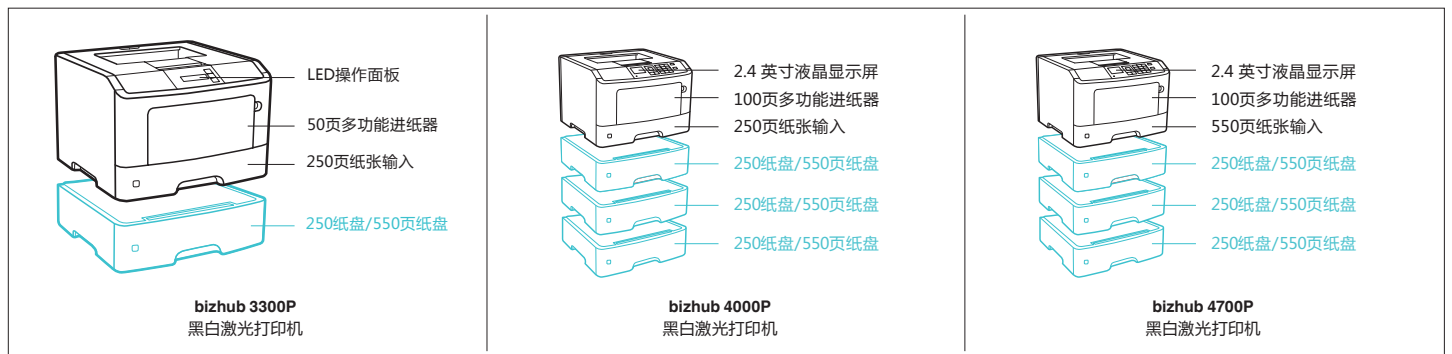

* 1 双面打印仅支持普通纸。

* 2 每月打印量不宜超过20页, 不支持乙烯基标签、药用标签和双面标签打印。

bizhub 4700P/4000P/3300P 耗材

种类	名称	适用机型	标号	容量
碳粉	回收计划碳粉	bizhub 3300P	TNP36	10,000页
		bizhub 4000P	TNP35	20,000页
		bizhub 4700P	TNP34	
	标准碳粉	bizhub 3300P	TNP39	10,000页
		bizhub 4000P	TNP38	20,000页
		bizhub 4700P	TNP37	
硒鼓	回收计划硒鼓	bizhub 3300P	IUP16	60,000页
		bizhub 4000P		
		bizhub 4700P		
	标准硒鼓	bizhub 3300P	IUP17	
		bizhub 4000P		
		bizhub 4700P		

* bizhub4700P系列产品支持标准和回收计划两种耗材, 用户购买计划耗材可享受售价方面的优惠, 但需要把用完的耗材返还给厂商进行循环再利用。

用户可联系柯尼卡美能达代理商或登录以下网站了解耗材回收的详细信息:
<http://www.konicaminolta.com.cn/business/environment/huishou/index.html>

bizhub 4700P/4000P/3300P 选购件

选配件	bizhub 3300P	bizhub 4000P	bizhub 4700P
250页纸盒	PF-P11		
550页纸盒	PF-P12		
无线网卡	NC-P01		
256MB闪存	UK-P01		
512MB内存	—	EM-P01	
1GB内存	—	EM-P02	

产品的外观、配置和/或特性如有变更, 恕不另行通知。

bizhub和PageScope是柯尼卡美能达商用科技株式会社的注册商标或者商标。

Windows是微软公司的注册商标或者商标。

Adobe和PostScript是Adobe公司的注册商标或者商标。

所有的其他商标名称都是它们各自拥有者的注册商标或者商标。

* 作为“能源之星”的伙伴, 柯尼卡美能达商用科技株式会社抱着节省能源的宗旨而生产这部符合“能源之星”标准的产品。

* 能源之星是美国的注册商标。