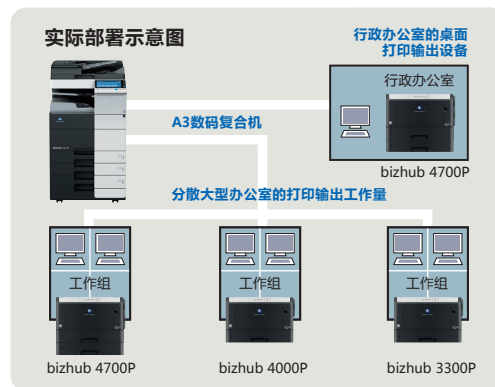

KONICA MINOLTA

bizhub
4700P/4000P/3300P

卓越成就 · 绿色商务

桌面式 A 4 黑白 打印机

Giving Shape to Ideas
创意改变世界

E fficiency 卓越性能, 全面提升效率

bizhub 4700P系列具有出色的性能和完善的配置, 帮助您节省打印作业每个环节的时间用以处理其他工作, 全面提高工作效率。

- 瞬时定影显著降低预热时间, 睡眠模式和就绪状态下的首页输出时间分别仅需9秒和6.5秒。
- 打印速度可高达47/40/33页/每分钟, 轻松应对日常各种打印任务。
- 标配800MHz双核高速CPU, 轻松快速处理多项任务。
- 内存可扩展至1280MB (bizhub 4700P/4000P, 需选配内存卡)
- 自动双面打印, 节省纸张和时间。
- 最大进纸容量可达2300页, 无需频繁手动补充纸张, 减少因缺纸而造成的停机时间, 提高办公效率。(bizhub 4700P)
- 最多可额外选购三个纸盒, 用户可以更灵活更合理地分配不同类型及尺寸的纸张, 无需频繁手动更换, 节省宝贵办公时间。(bizhub 4700P/4000P)
- 配合PSES管理软件能实现办公环境下设备配套管理, 帮助管理员减轻设备管理工作。

A3数码复合机设备主要用于提供大量和高质量的彩色输出, 通常位于整个办公环境的中心。而像bizhub 4700P这样的高速黑白打印机则可以放置在每个工作组区域内, 这样用户无需离开自己的工作区域, 只要就近选择合适的打印设备即可完成日常打印任务。此外, 用于柯尼卡美能达A3数码复合机的设备管理软件 PageScope Net Care Device Manager, PageScope Account Manager (即将上市) 同样适用于bizhub4700P系列打印机。