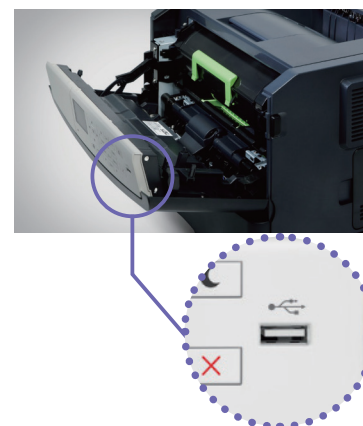

bizhub 4700P
操作面板

Outstanding Ease of Use 直观设计, 使用简单方便

bizhub4700P系列的操作设计简单易懂、上手轻松, 处处体现人性化理念, 让您可以迅速完成各种打印作业。

- 直观易懂的LED操作面板, 设备情况一目了然。(bizhub 3300P)
- 2.4英寸彩色LCD中文显示屏, 带来豪华舒适的操作体验。(bizhub 4000P/4700P)
- 前置USB接口, 打印文件更快捷方便。(bizhub 4700P)
- 便捷的前触式设计使更换耗材和添加纸张更加简单快速。
- 使用和柯尼卡美能达A3数码复合机相兼容的通用驱动软件 (PCL, PS, XPS), 实现无缝式用户体验; 广受好评的MyTab功能, 个性化定制您的打印流程, 简化打印步骤。